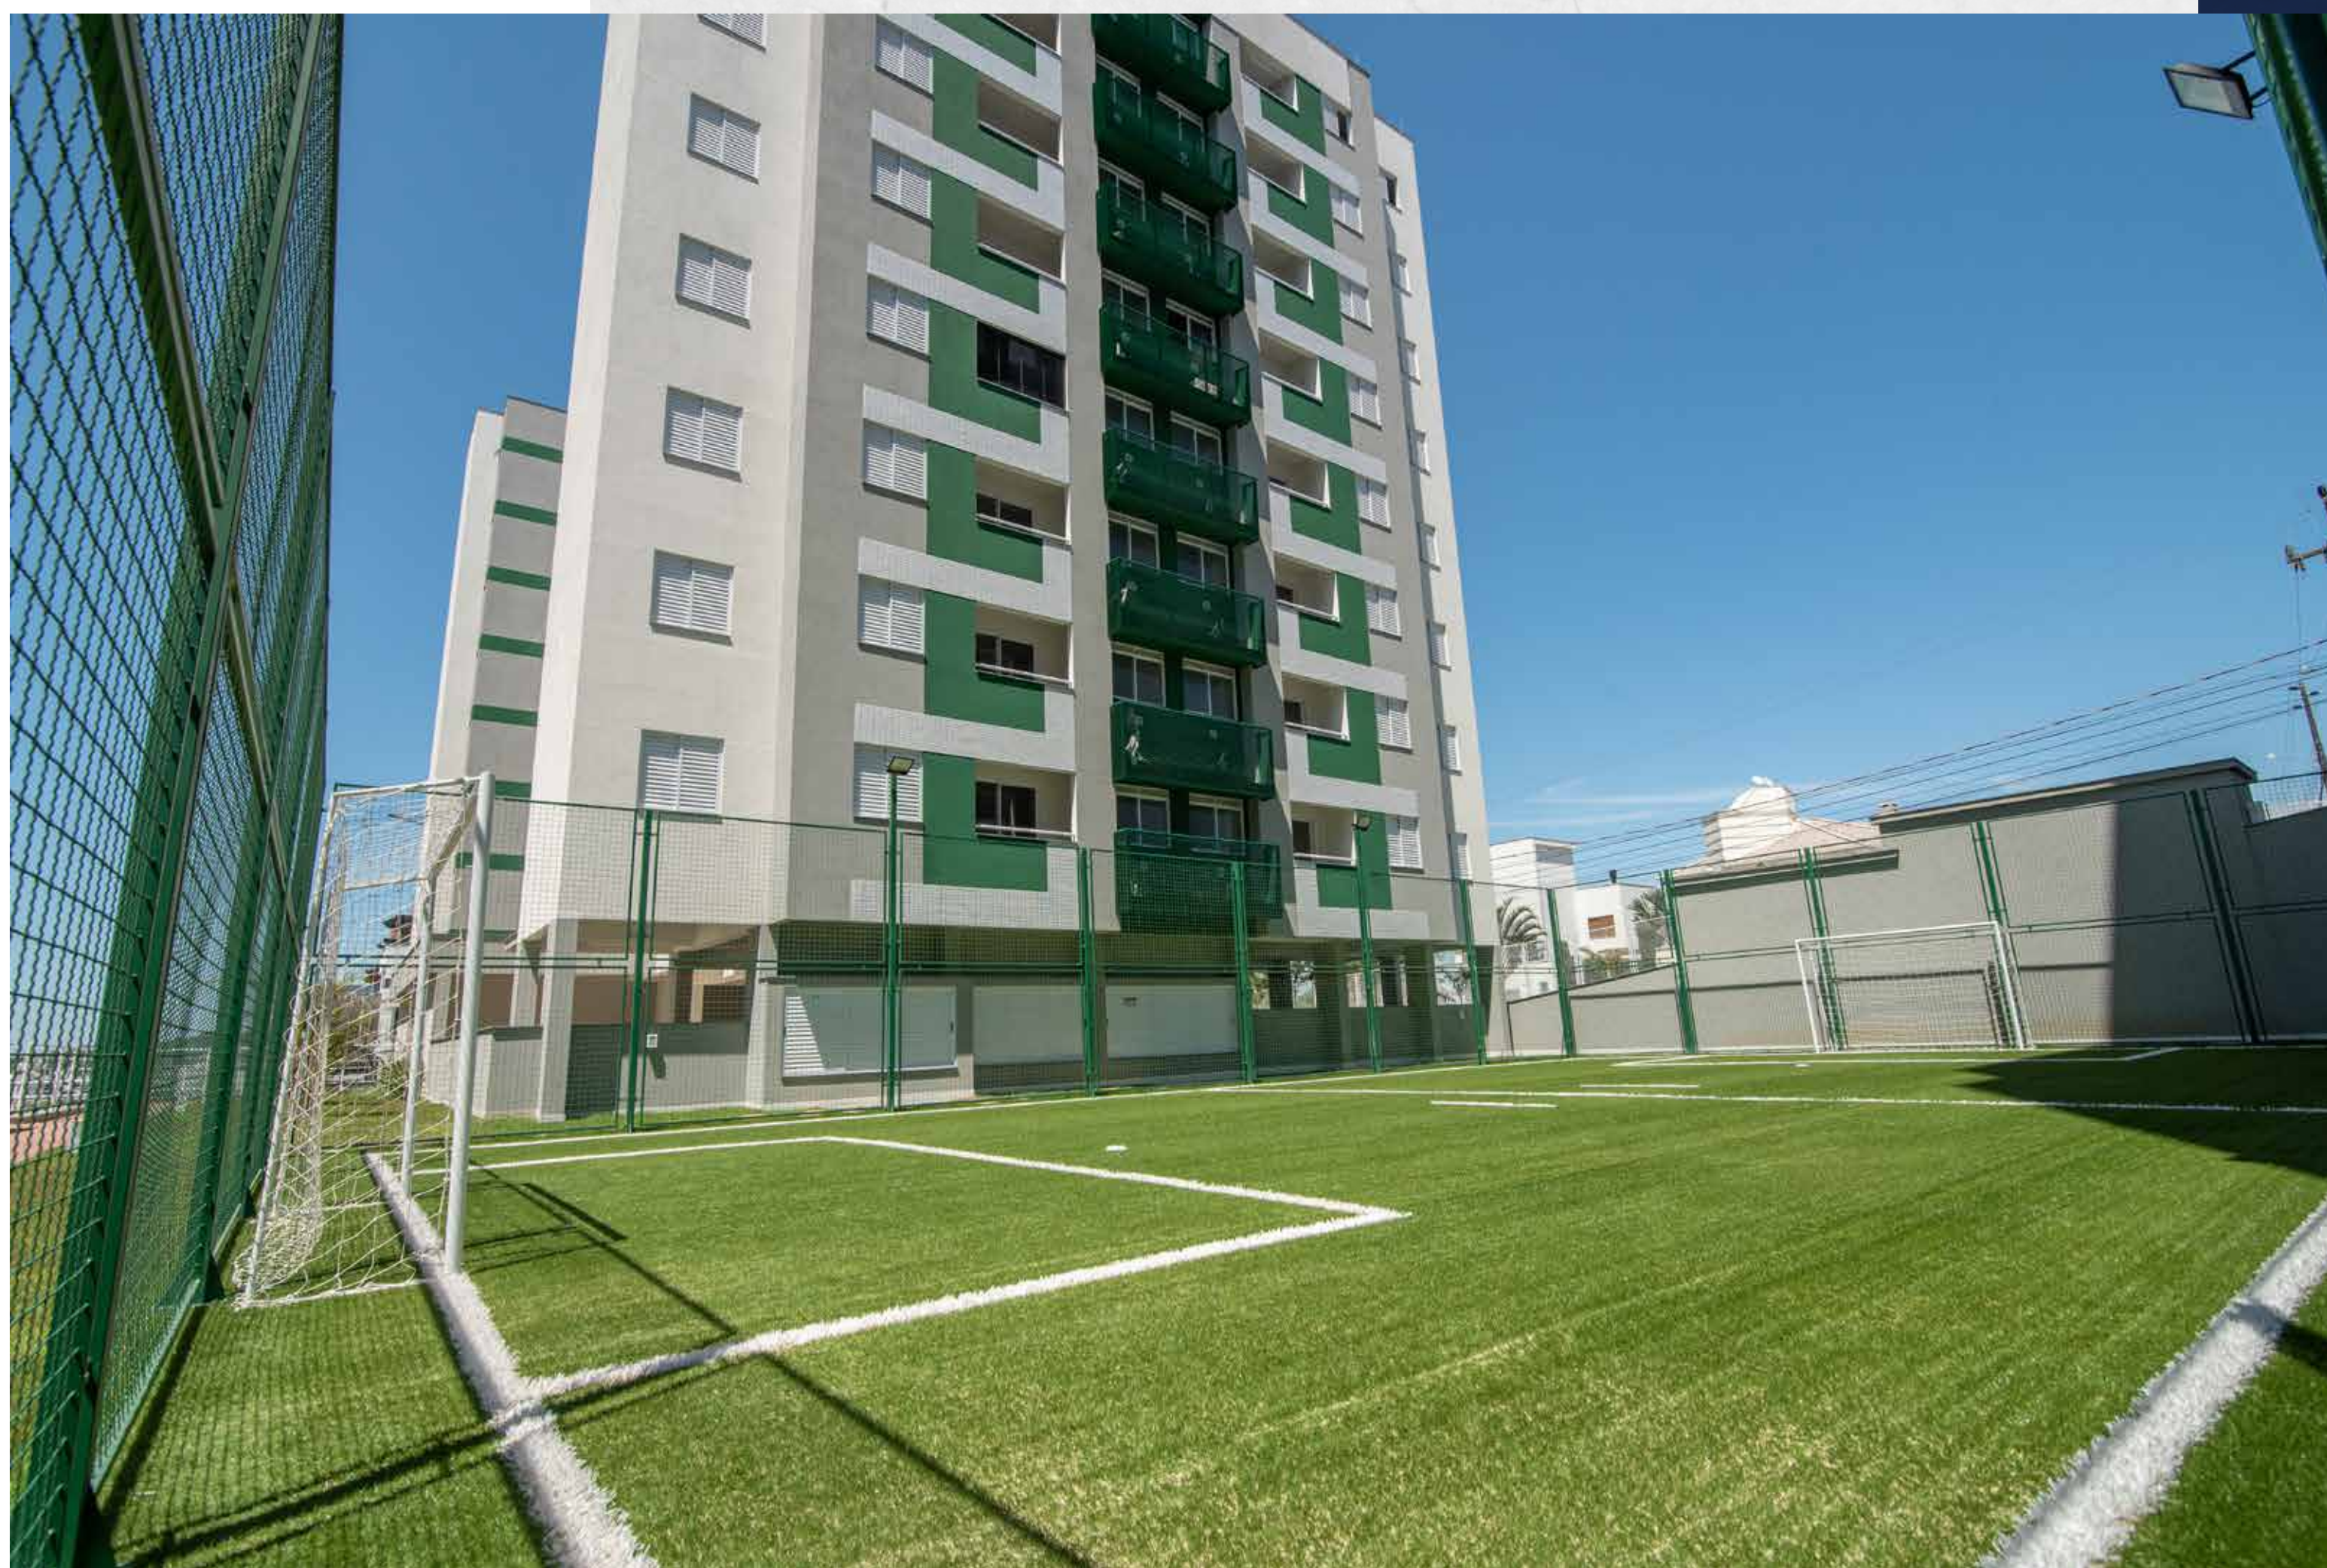

WWW.ESTILOFONTANA.COM.BR

VOLPAGO DEL MONTELLO

RESIDENCIAL

 FONTANA

**VOLPAGO DEL MONTELLO**  
RESIDENCIAL

O Residencial Volpago Del Montello possui 4 torres em meio a um complexo de lazer. O ambiente perfeito para celebrar o melhor da vida: a realização de seus sonhos.

Rua Antônio Marcelo Ferreira, esquina com Urussanga,  
Vera Cruz, Criciúma - SC

DÊ BOAS VINDAS  
AO BEM-ESTAR

HALL DE ENTRADA

Mobiliado e decorado, individual por torre.

## SALÃO DE FESTAS COM DECK

Ambiente mobiliado, decorado e climatizado.  
Cozinha completa com churrasqueira.

PLAYGROUND

PISCINA

QUADRA  
ESPORTIVA

A PLANTA IDEAL  
PARA VOCÊ E  
SUA FAMÍLIA.

**61,60m<sup>2</sup>**  
ÁREA PRIVATIVA