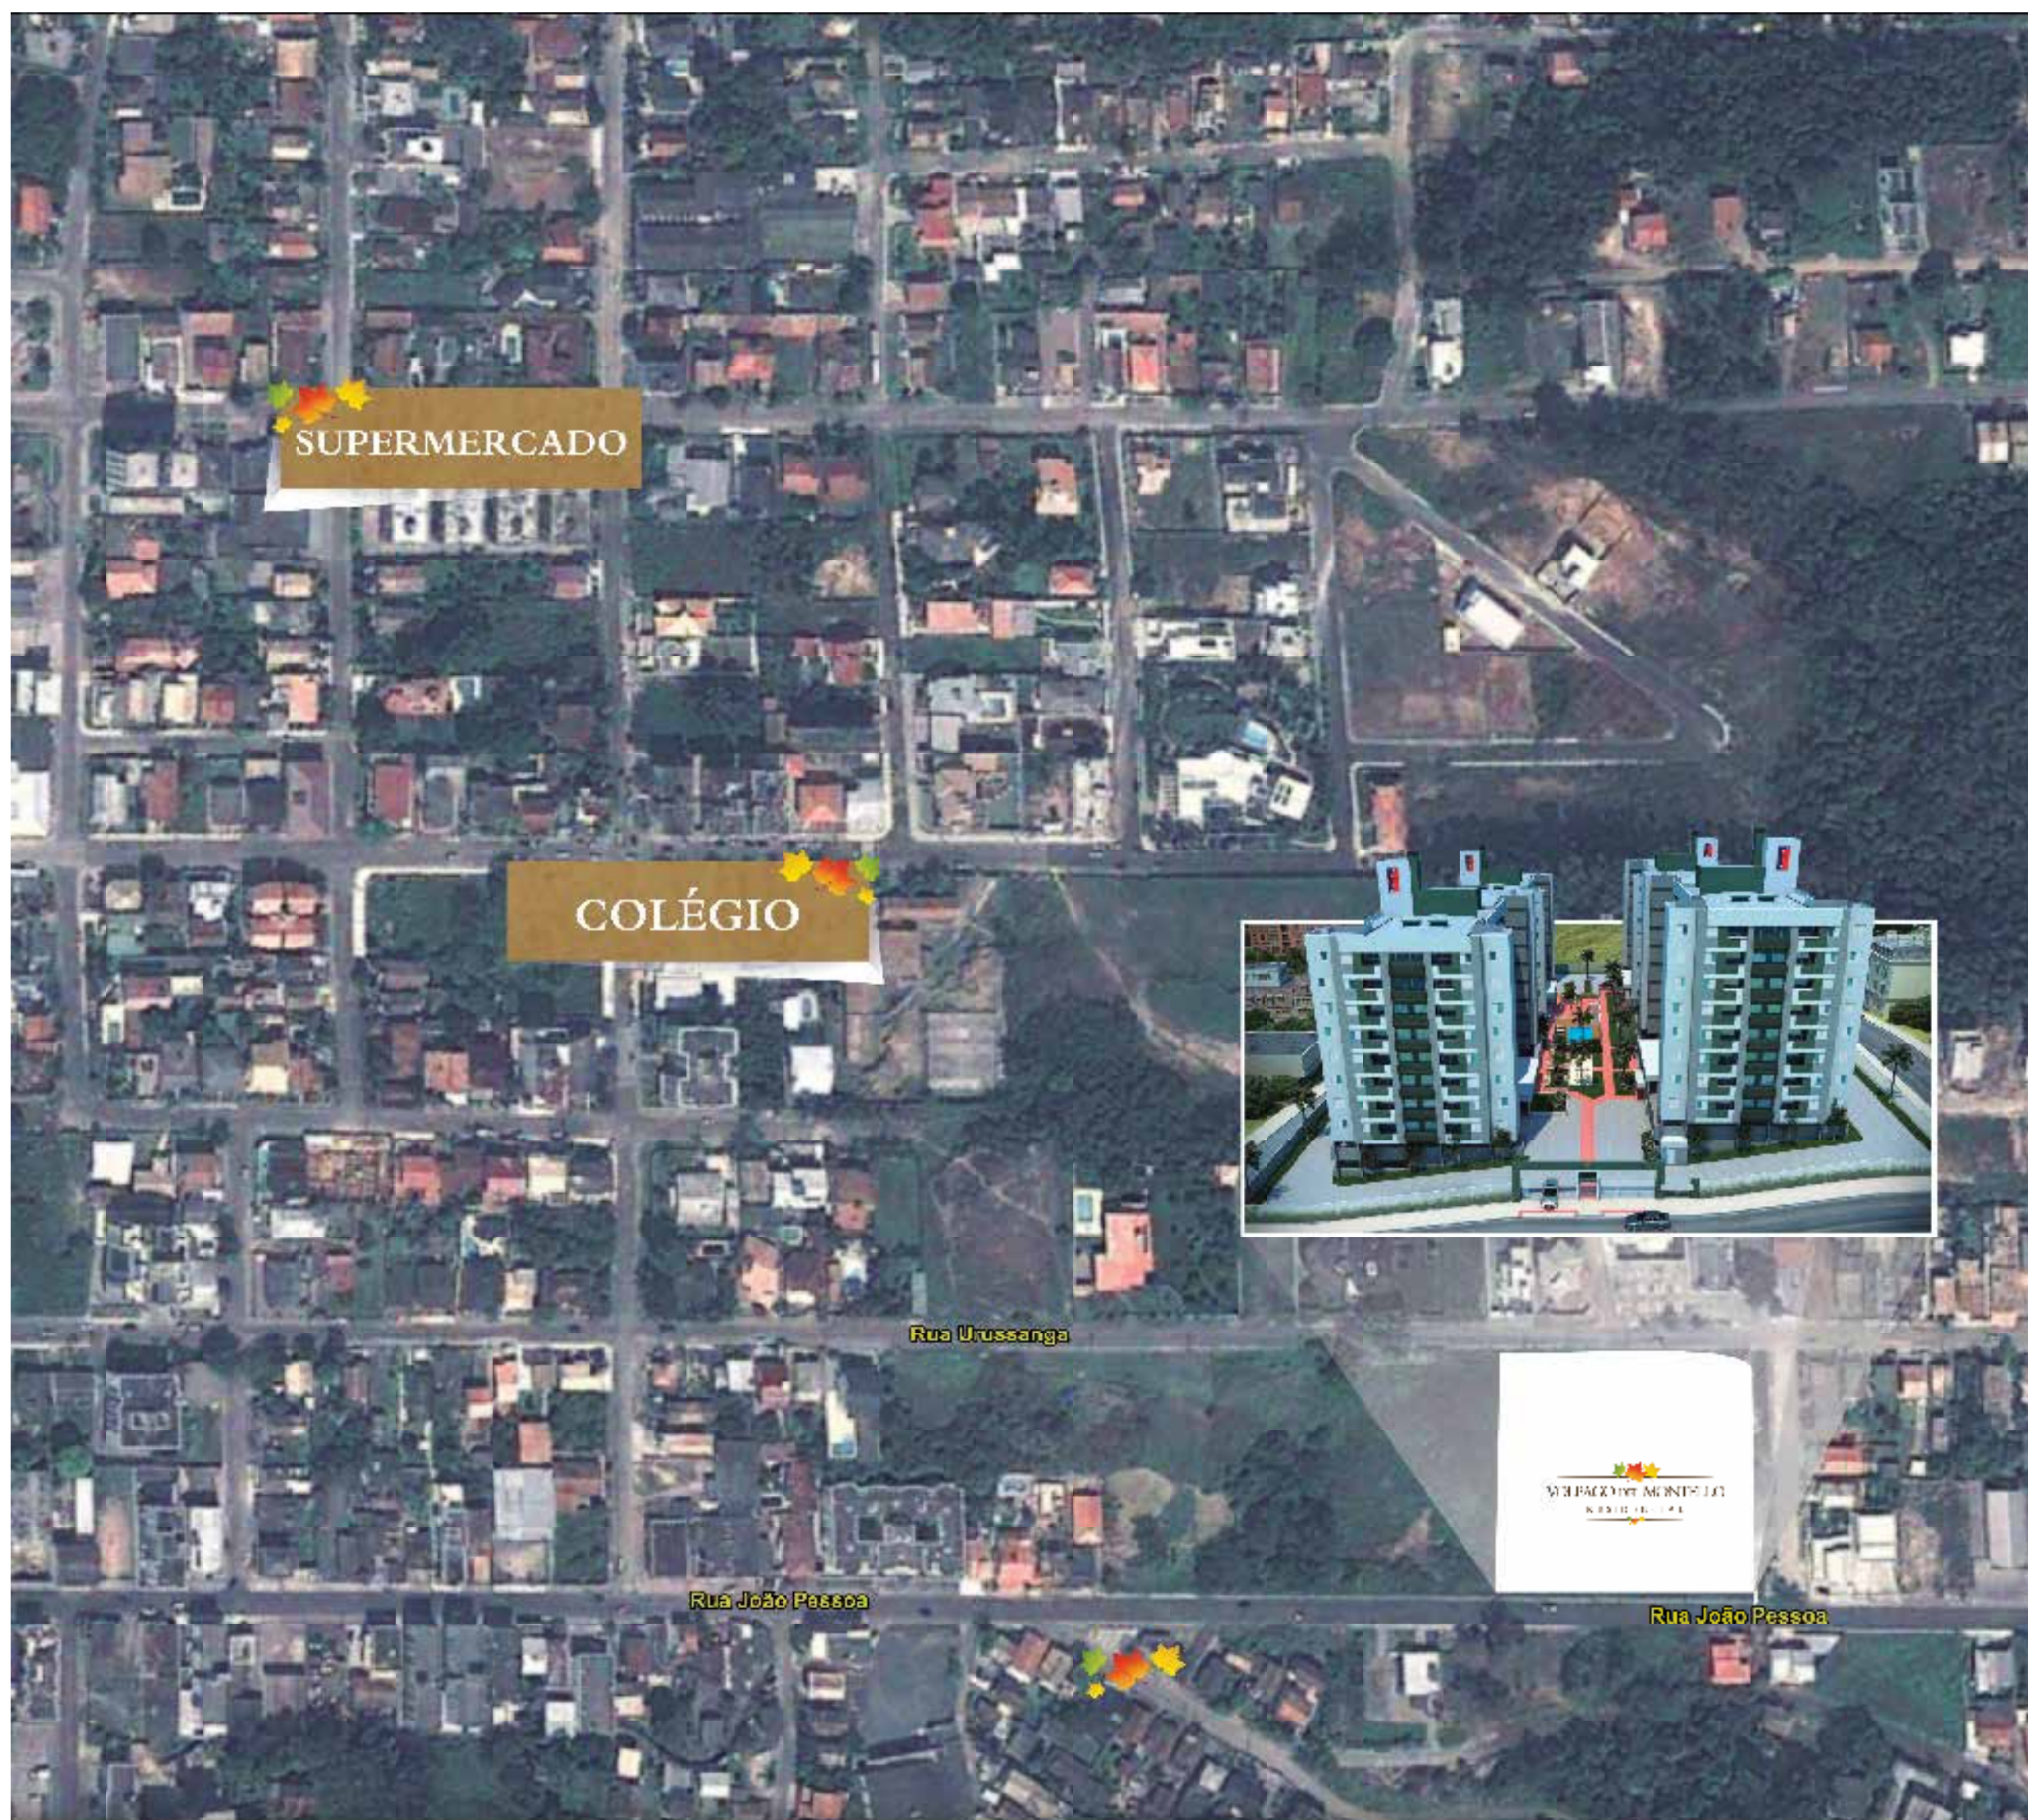

A PLANTA IDEAL  
PARA VOCÊ E  
SUA FAMÍLIA.

PLANTA TIPO 02  
FINAL 07 (TORRE 01 E 03)  
FINAL 03 (TORRE 02 E 04)

**63,08m<sup>2</sup>**  
ÁREA PRIVATIVA

**2 DORM.**  
SENDO 1 SUÍTE

Sala de estar/jantar  
Cozinha integrada  
Área de serviço  
Sacada  
Banheiro social  
Espera para split

 O ENDEREÇO DO SEU NOVO LAR

COM LOCALIZAÇÃO  
PRIVILEGIADA

VOCÊ VAI ESTAR  
PRÓXIMO DE TUDO  
QUE PRECISA.

RUA MARCELO FERREIRA, ESQUINA COM  
URUSSANGA, VERA CRUZ, CRICIÚMA - SC

AQUI PERTO TEM

 Supermercado