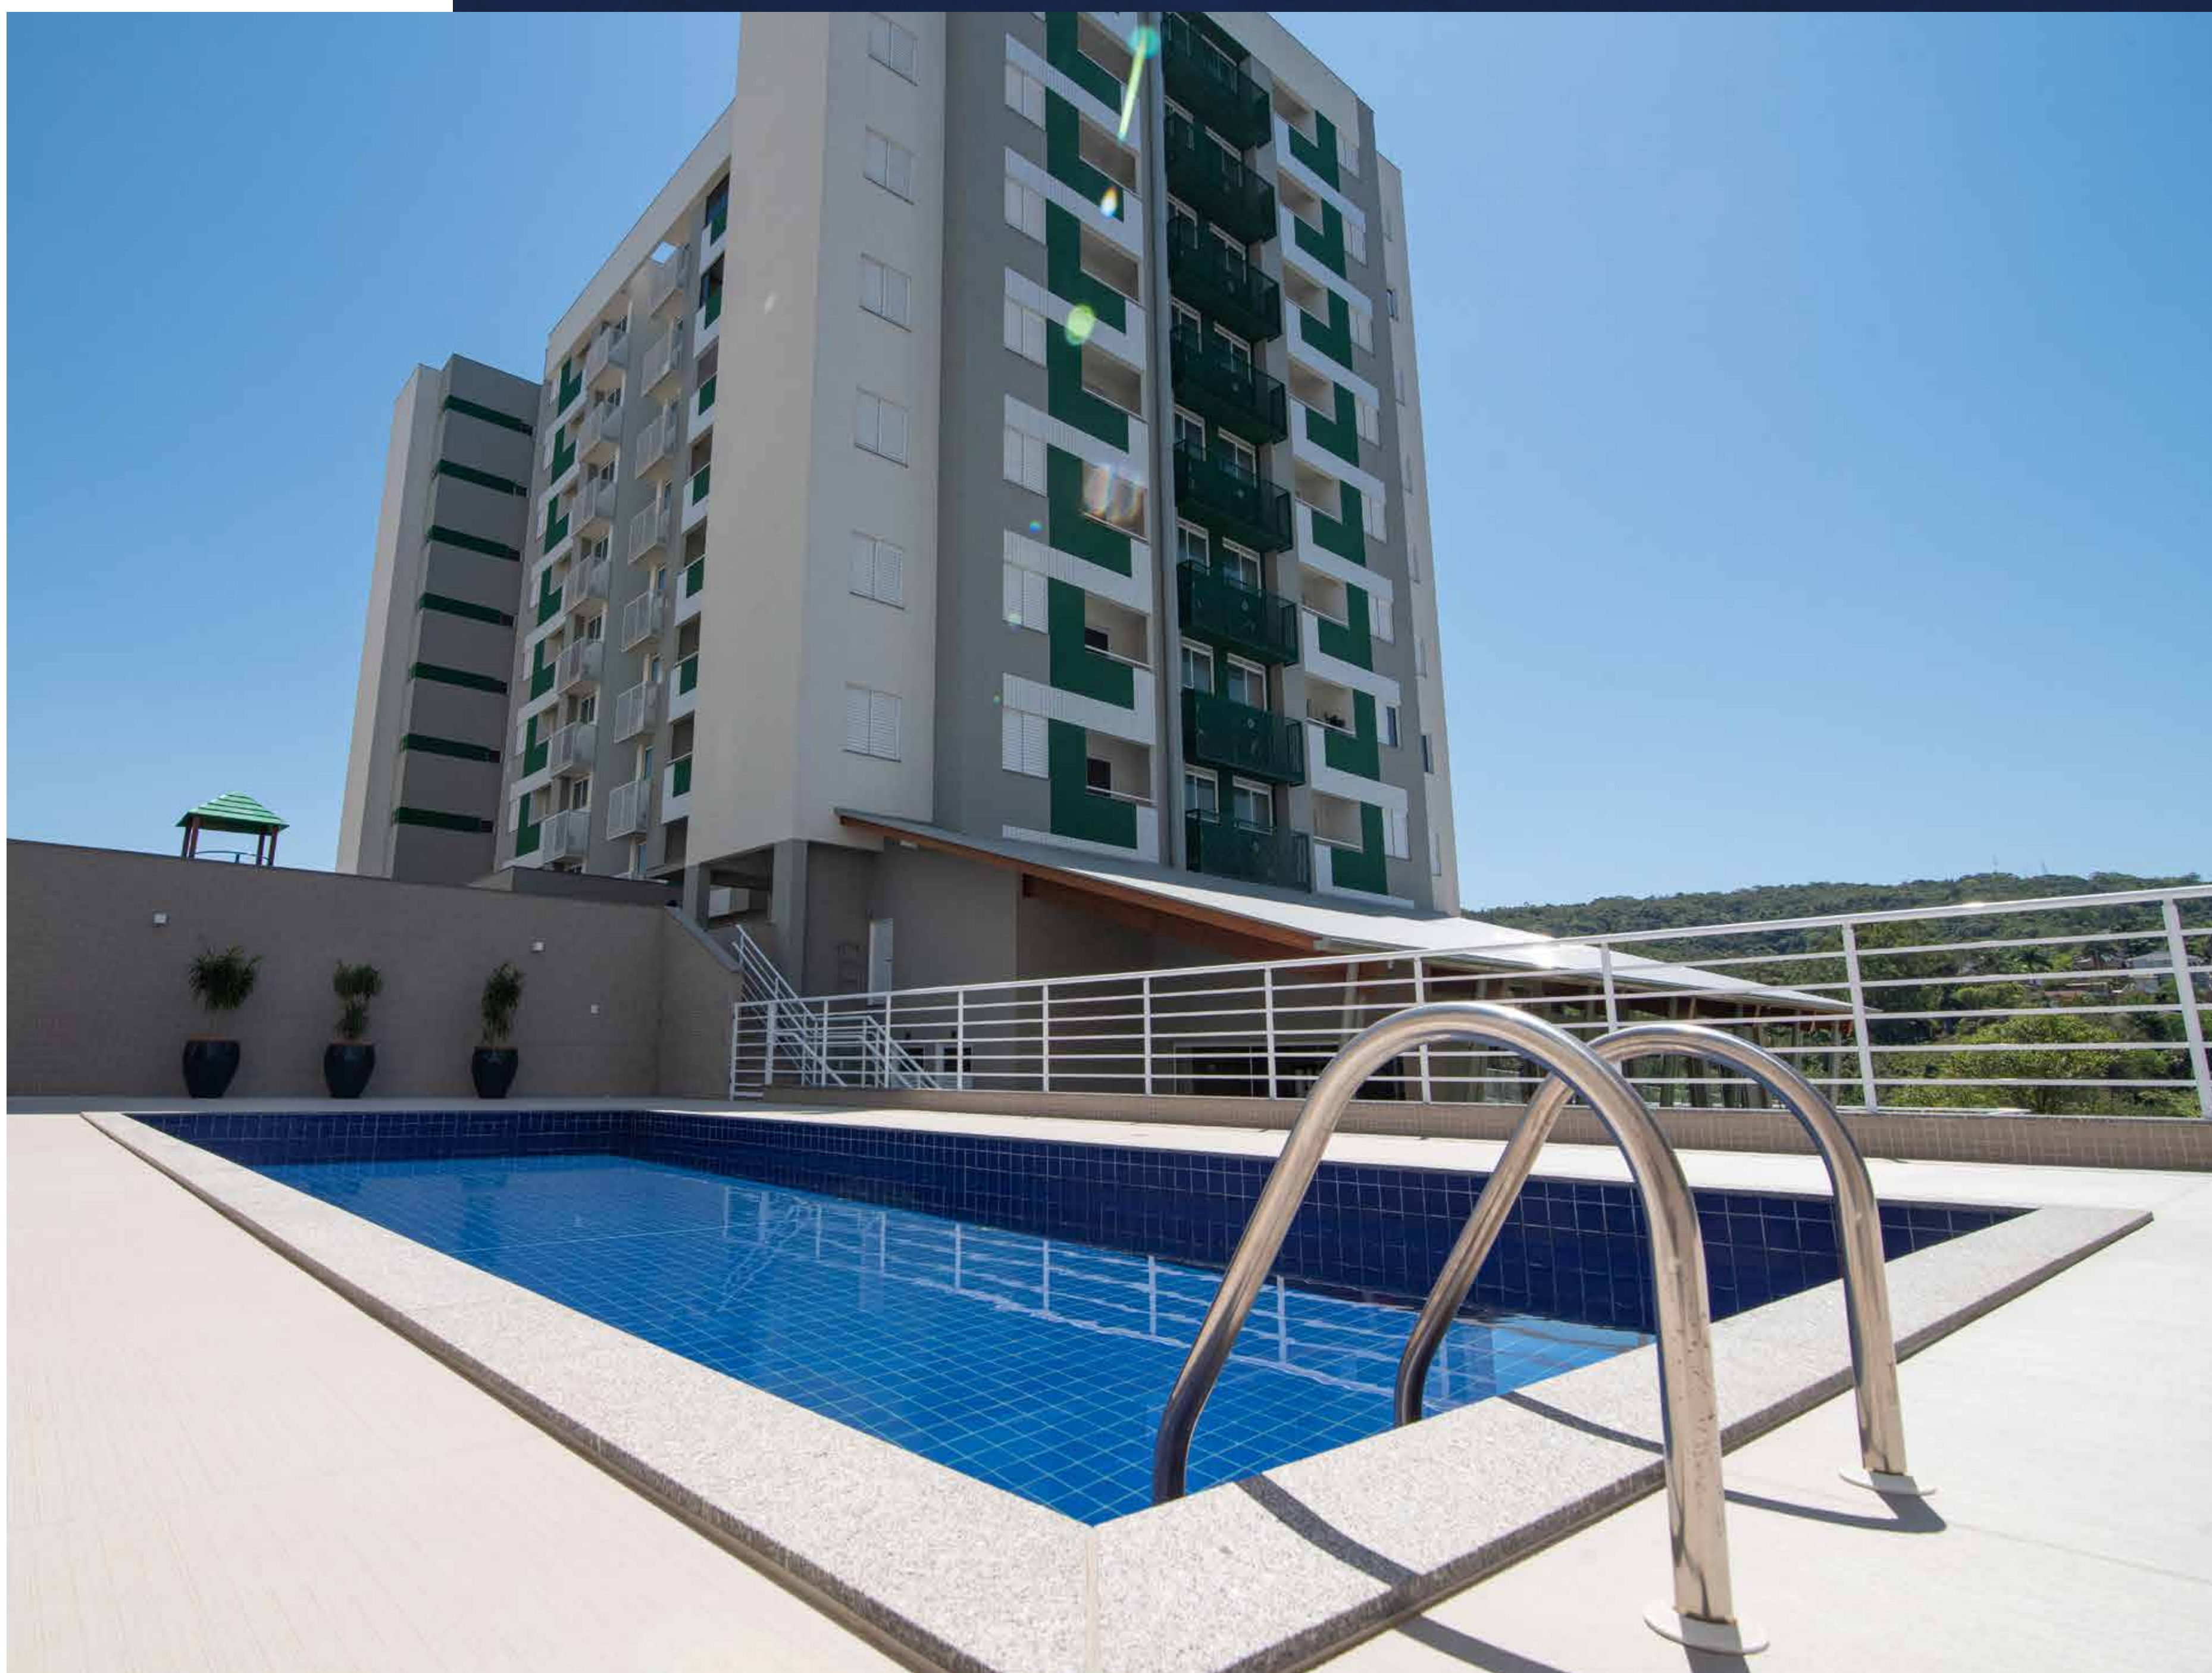

WWW.ESTILOFONTANA.COM.BR

VOLPAGO DEL MONTELLO

RESIDENCIAL

 FONTANA

**VOLPAGO DEL MONTELLO**  
RESIDENCIAL

O Residencial Volpago Del Montello possui 4 torres em meio a um complexo de lazer. O ambiente perfeito para celebrar o melhor da vida: a realização de seus sonhos.

Rua Antônio Marcelo Ferreira, esquina com Urussanga,  
Vera Cruz, Criciúma - SC

DÊ BOAS VINDAS  
AO BEM-ESTAR

HALL DE ENTRADA

Mobiliado e decorado, individual por torre.

## SALÃO DE FESTAS COM DECK

Ambiente mobiliado, decorado e climatizado.  
Cozinha completa com churrasqueira.

PLAYGROUND

PISCINA

QUADRA  
ESPORTIVA

A PLANTA IDEAL  
PARA VOCÊ E  
SUA FAMÍLIA.

**61,60m<sup>2</sup>**  
ÁREA PRIVATIVA