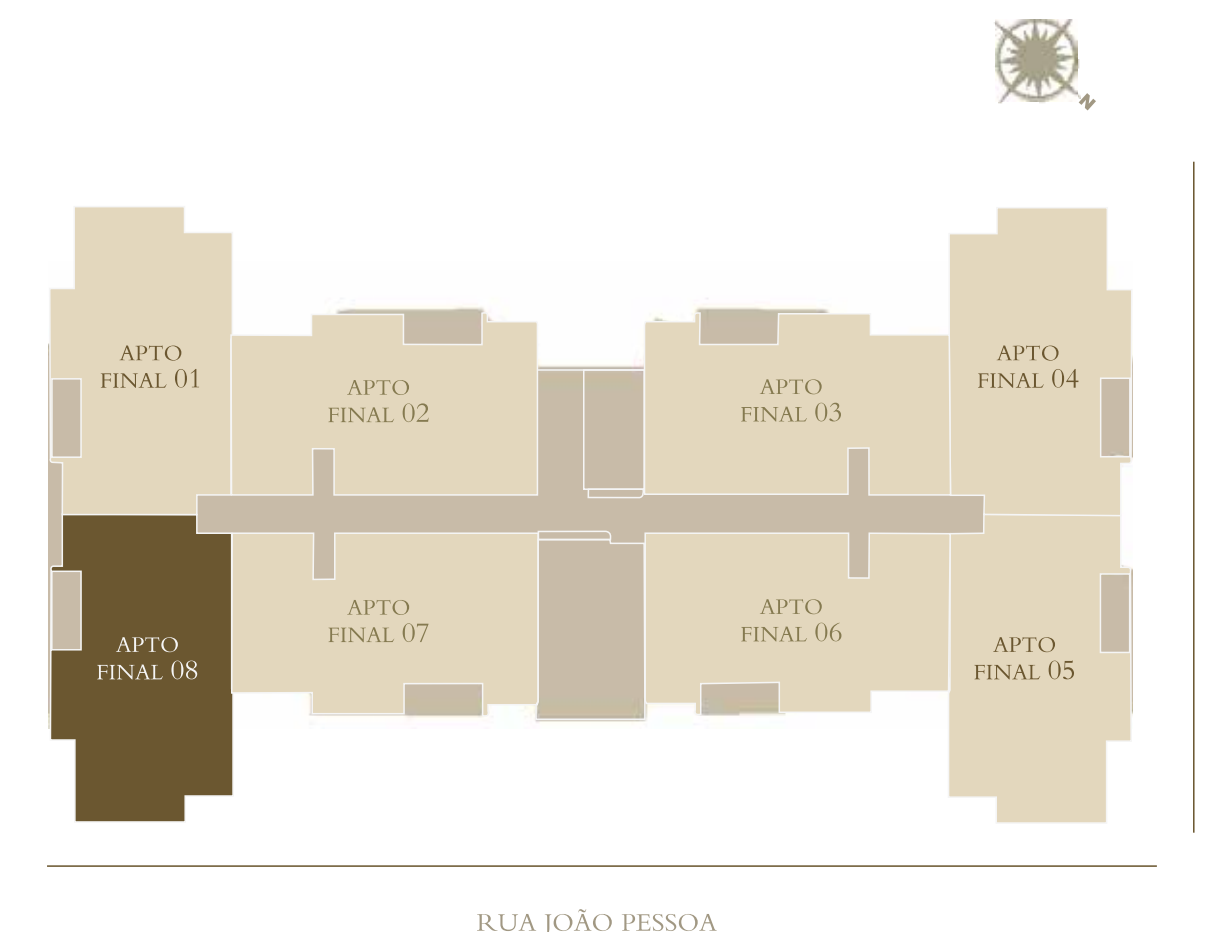

Rua Antônio Marcelo Ferreira, esquina com Urussanga,  
Vera Cruz, Criciúma - SC

DÊ BOAS VINDAS  
AO BEM-ESTAR

HALL DE ENTRADA

Mobiliado e decorado, individual por torre.

**2 DORM.**  
SENDO 1 SUÍTE

RUA JOÃO PESSOA

RUA ANTONIO MARCELO FERREIRA

PLANTA TIPO 01  
FINAL 08 (TORRE 01 E 03)  
FINAL 04 (TORRE 02 E 04)

Sala de estar/jantar  
Cozinha integrada  
Área de serviço  
Sacada  
Banheiro social  
Espera para split

A PLANTA IDEAL  
PARA VOCÊ E  
SUA FAMÍLIA.

PLANTA TIPO 02  
FINAL 07 (TORRE 01 E 03)  
FINAL 03 (TORRE 02 E 04)

**63,08m<sup>2</sup>**  
ÁREA PRIVATIVA

**2 DORM.**  
SENDO 1 SUÍTE

Sala de estar/jantar  
Cozinha integrada  
Área de serviço  
Sacada  
Banheiro social  
Espera para split