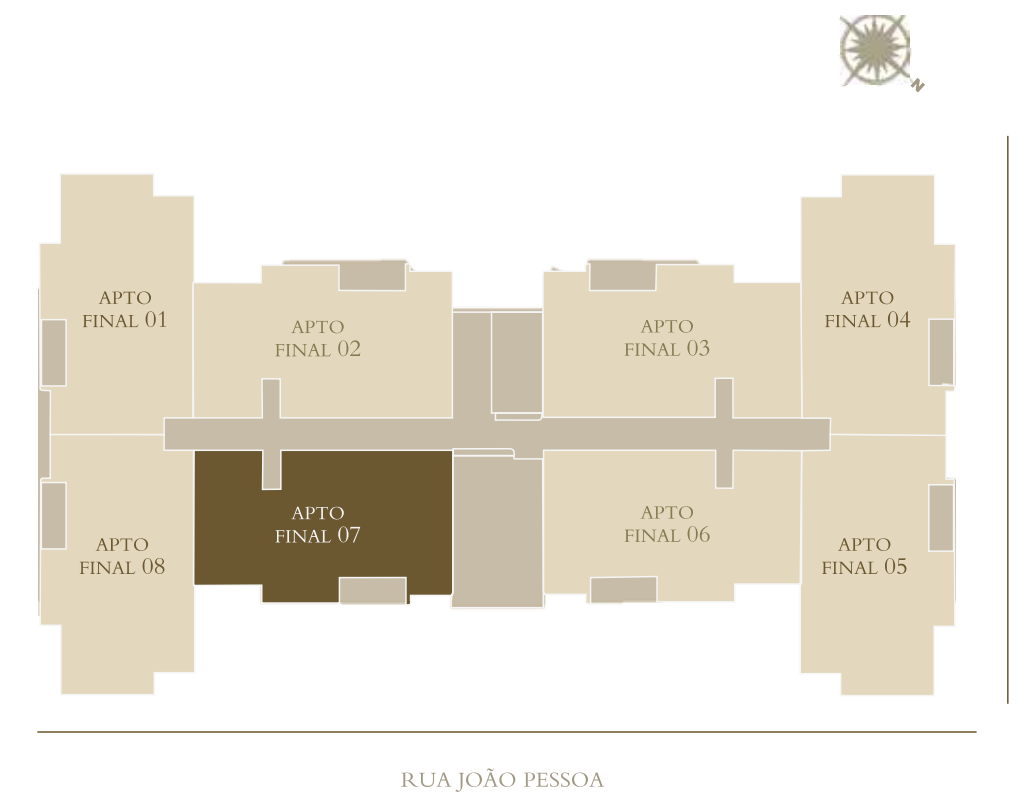

Rua Antônio Marcelo Ferreira, esquina com Urussanga,  
Vera Cruz, Criciúma - SC

DÊ BOAS VINDAS  
AO BEM-ESTAR

HALL DE ENTRADA

Mobiliado e decorado, individual por torre.

**2 DORM.**  
SENDO 1 SUÍTE

RUA JOÃO PESSOA

RUA ANTONIO MARCELO FERREIRA

PLANTA TIPO 01  
FINAL 08 (TORRE 01 E 03)  
FINAL 04 (TORRE 02 E 04)

Sala de estar/jantar  
Cozinha integrada  
Área de serviço  
Sacada  
Banheiro social  
Espera para split

A PLANTA IDEAL  
PARA VOCÊ E  
SUA FAMÍLIA.

PLANTA TIPO 02  
FINAL 07 (TORRE 01 E 03)  
FINAL 03 (TORRE 02 E 04)

**63,08m<sup>2</sup>**  
ÁREA PRIVATIVA

**2 DORM.**  
SENDO 1 SUÍTE

Sala de estar/jantar  
Cozinha integrada  
Área de serviço  
Sacada  
Banheiro social  
Espera para split