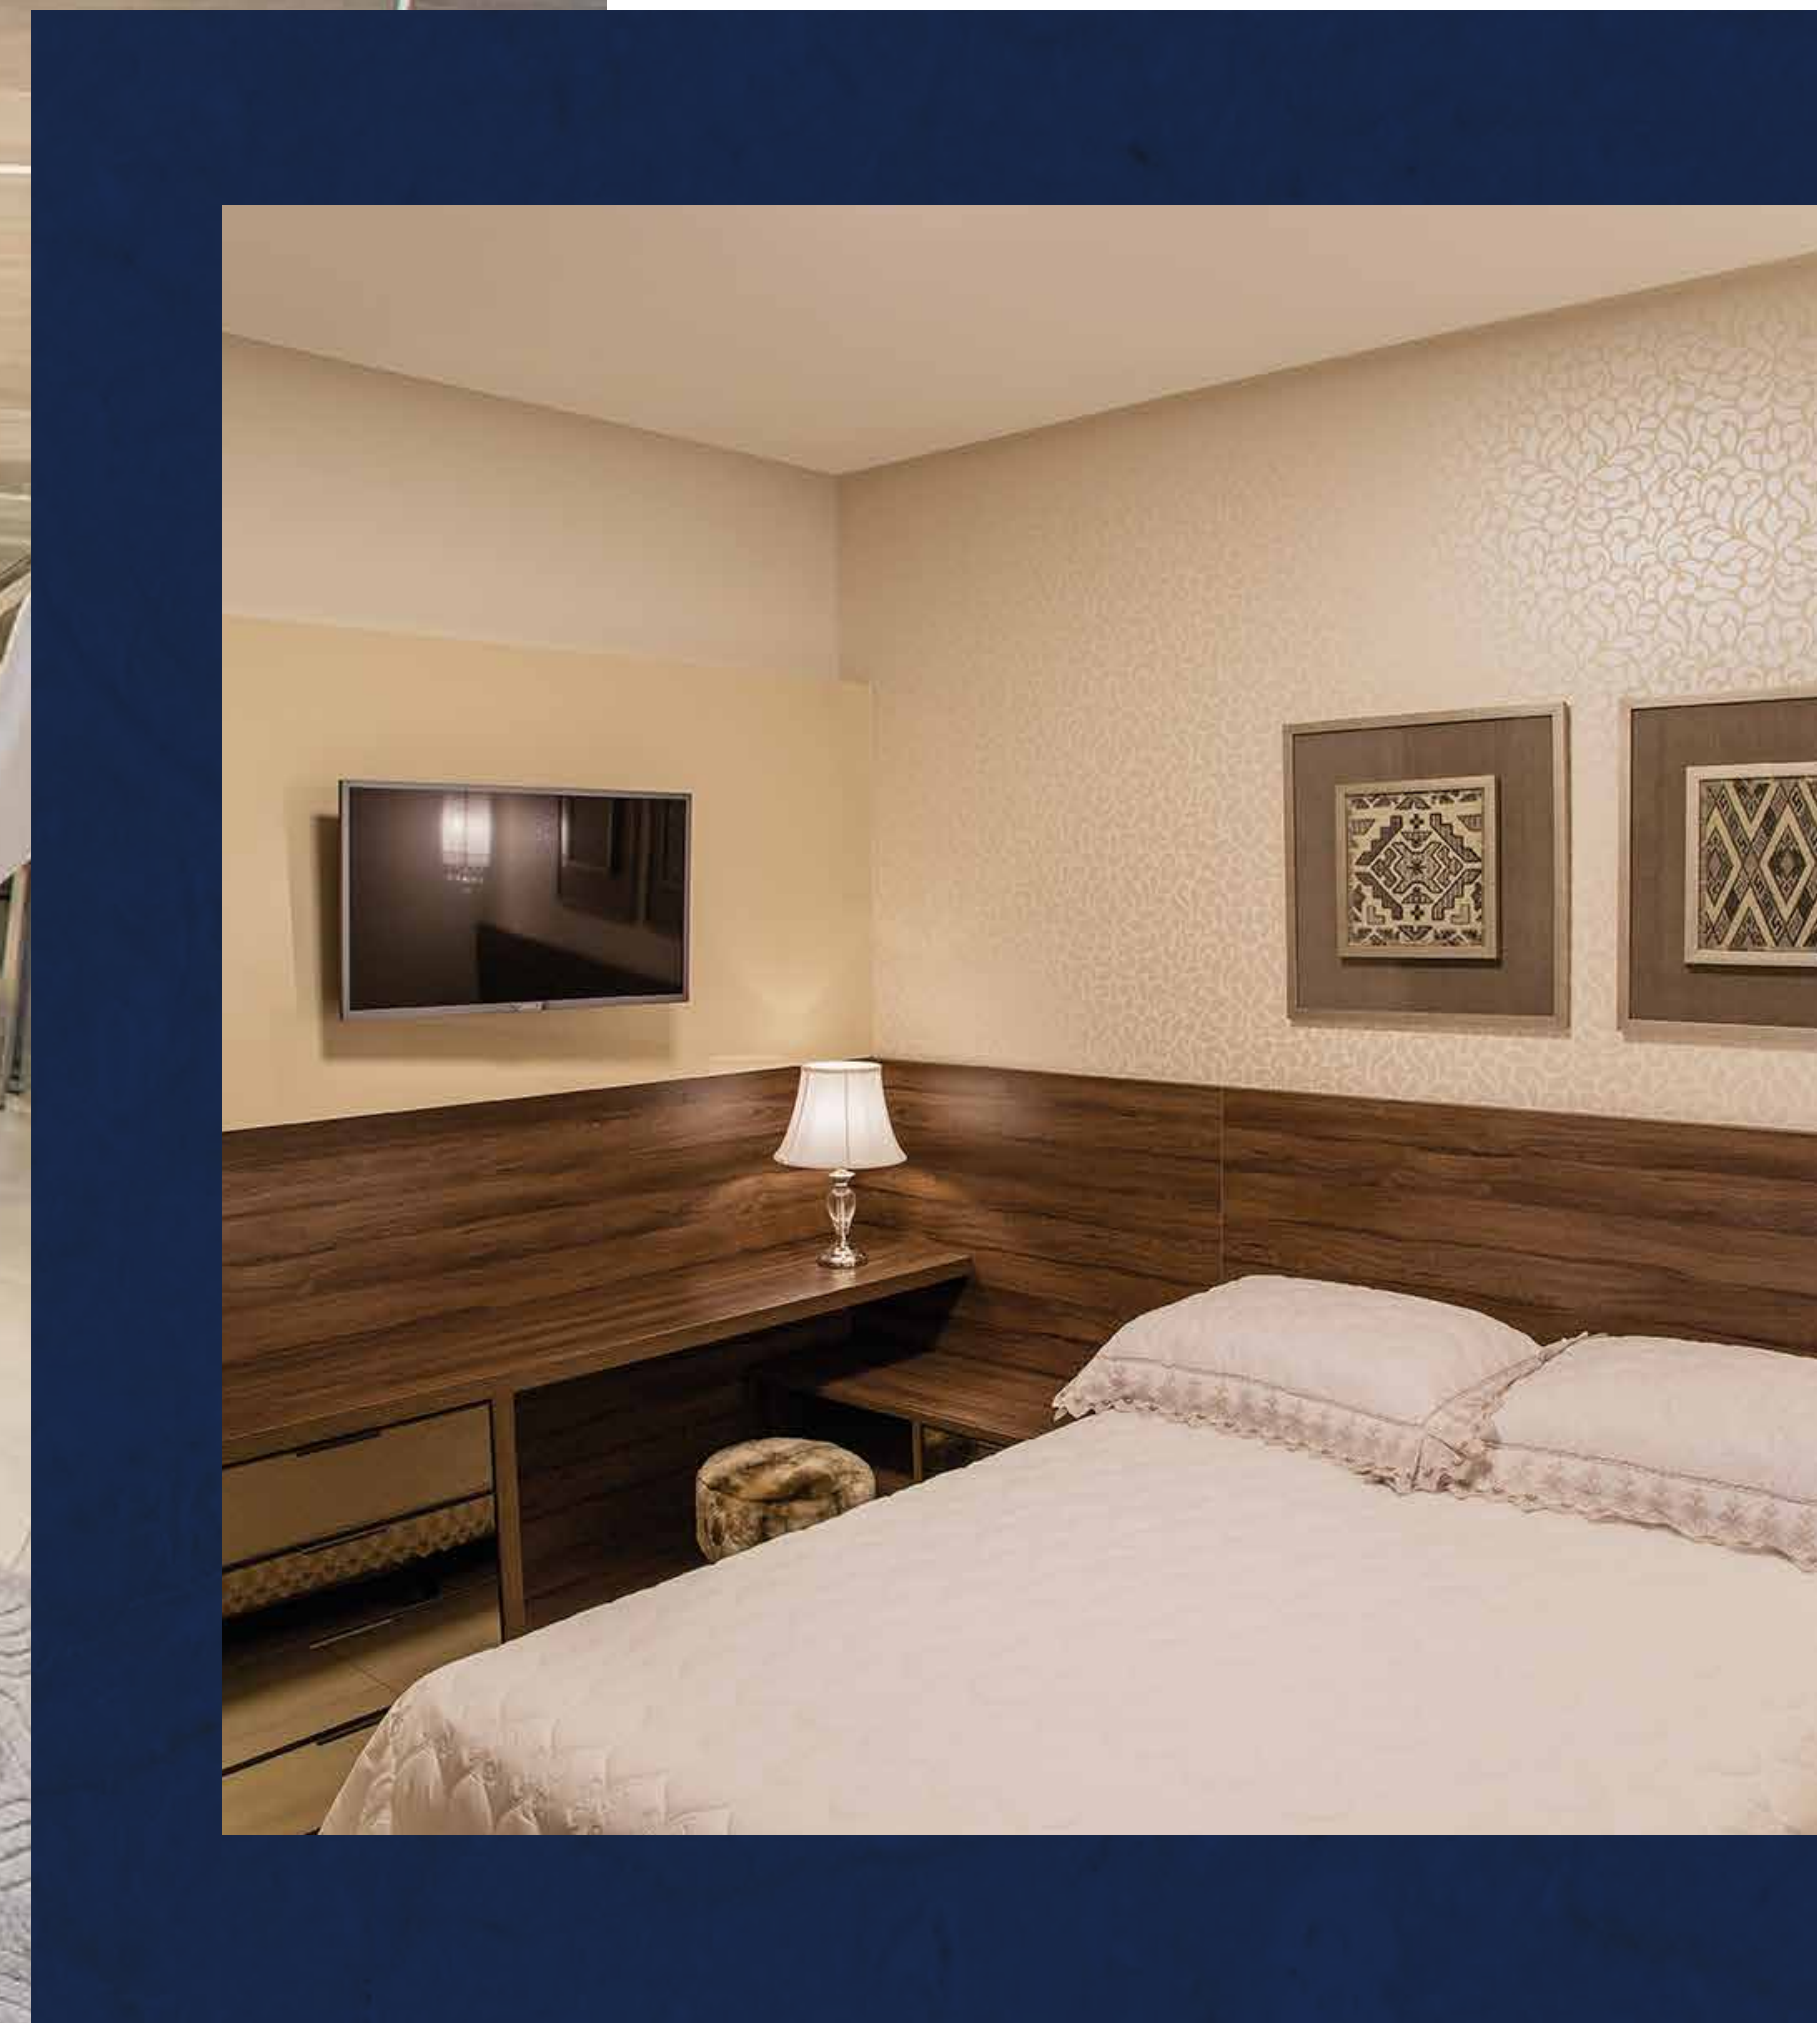

VISITE O APTO. DECORADO

[CLIQUE AQUI](#)