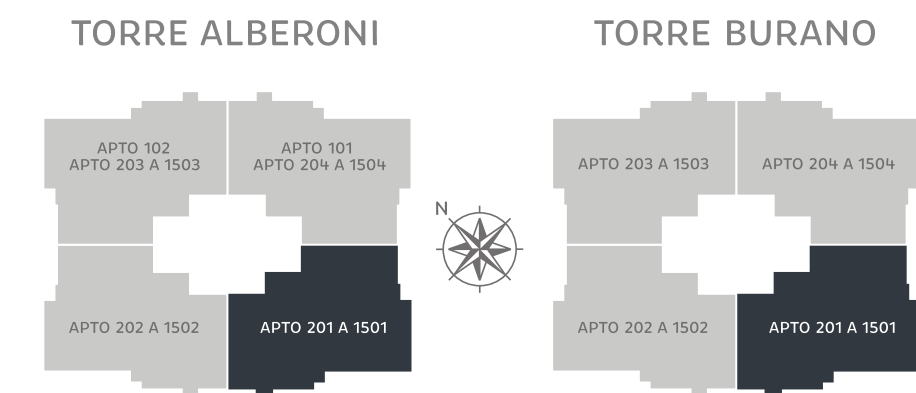

## ESPAÇO JOVEM

Mobiliado, decorado  
e climatizado.

A PLANTA IDEAL  
PARA VOCÊ E  
SUA FAMÍLIA.

RUA HELVÉCIO  
COELHO RODRIGUES

RUA DOMINGOS BRISTOT

PLANTA TIPO

**93,15m<sup>2</sup>**  
ÁREA PRIVATIVA

**3 DORM.**  
SENDO 1 SUÍTE