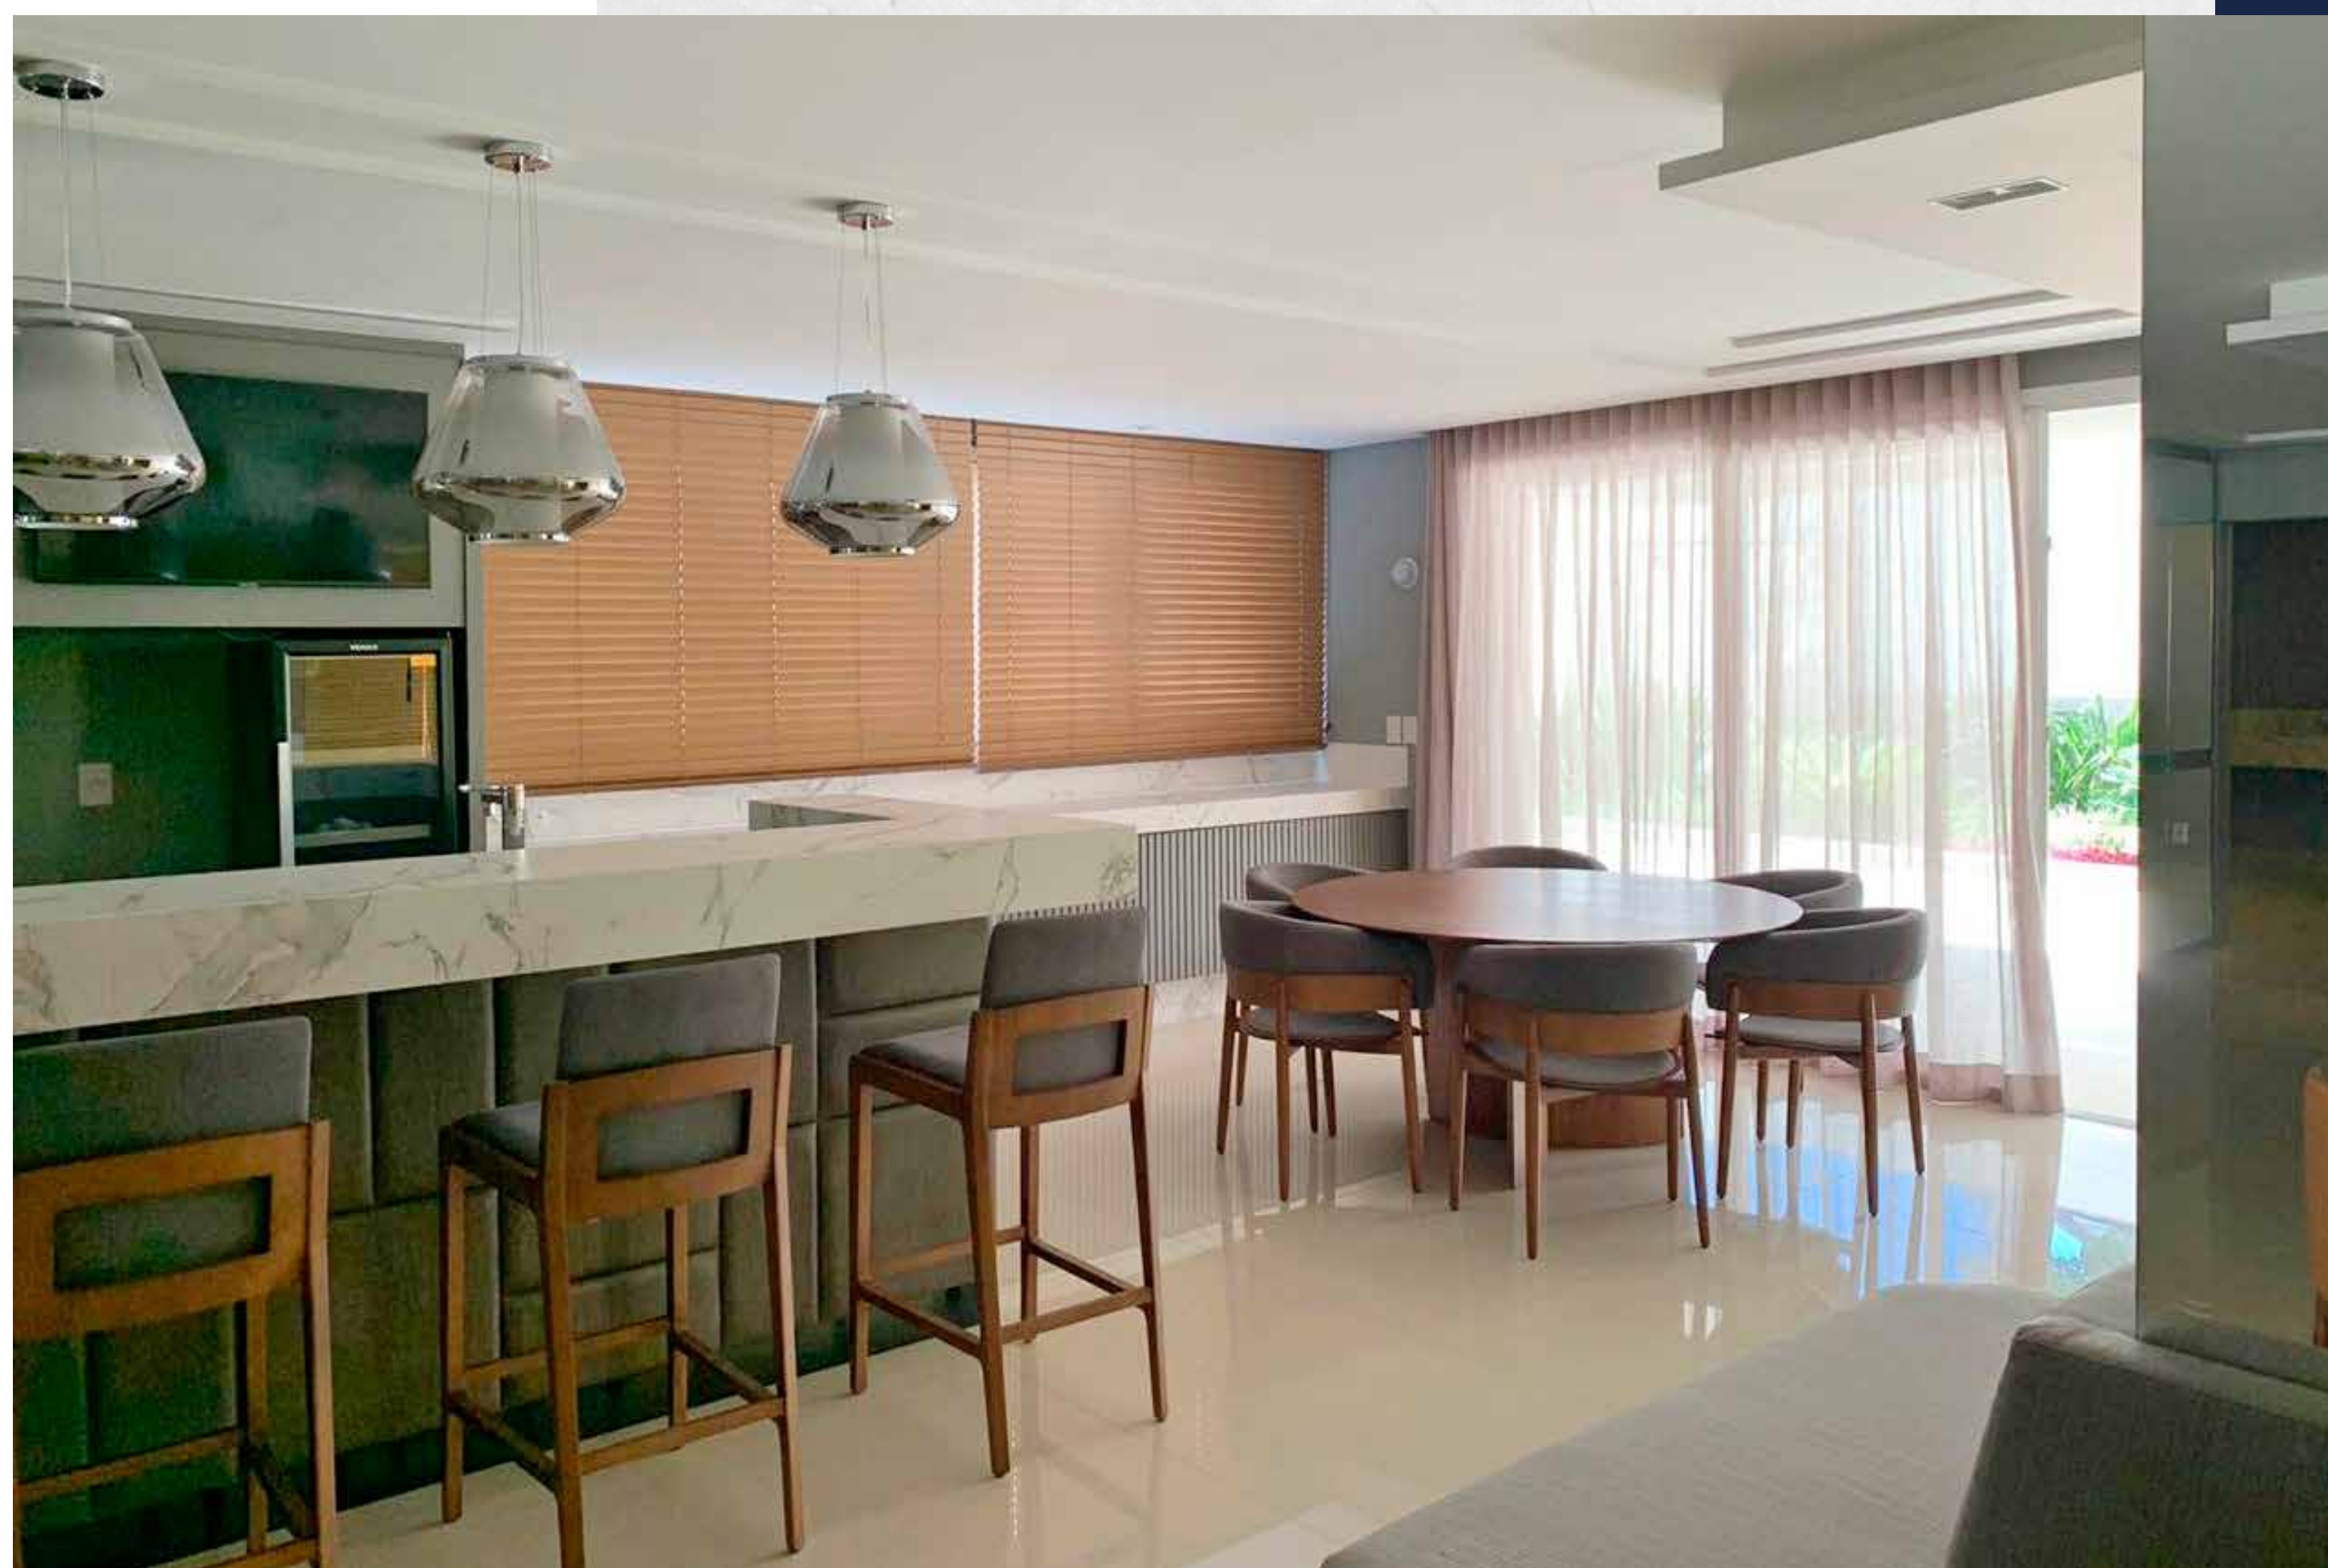

Rua Lauro Müller, esq. Hercílio Luz,
Centro, Criciúma - SC

DÊ BOAS VINDAS
AO BEM-ESTAR

HALL DE ENTRADA

Mobiliado, decorado e climatizado.

SALÃO DE FESTAS
COM 107m²

Mobiliado,
decorado e
climatizado.

A PLANTA IDEAL
PARA VOCÊ E
SUA FAMÍLIA.