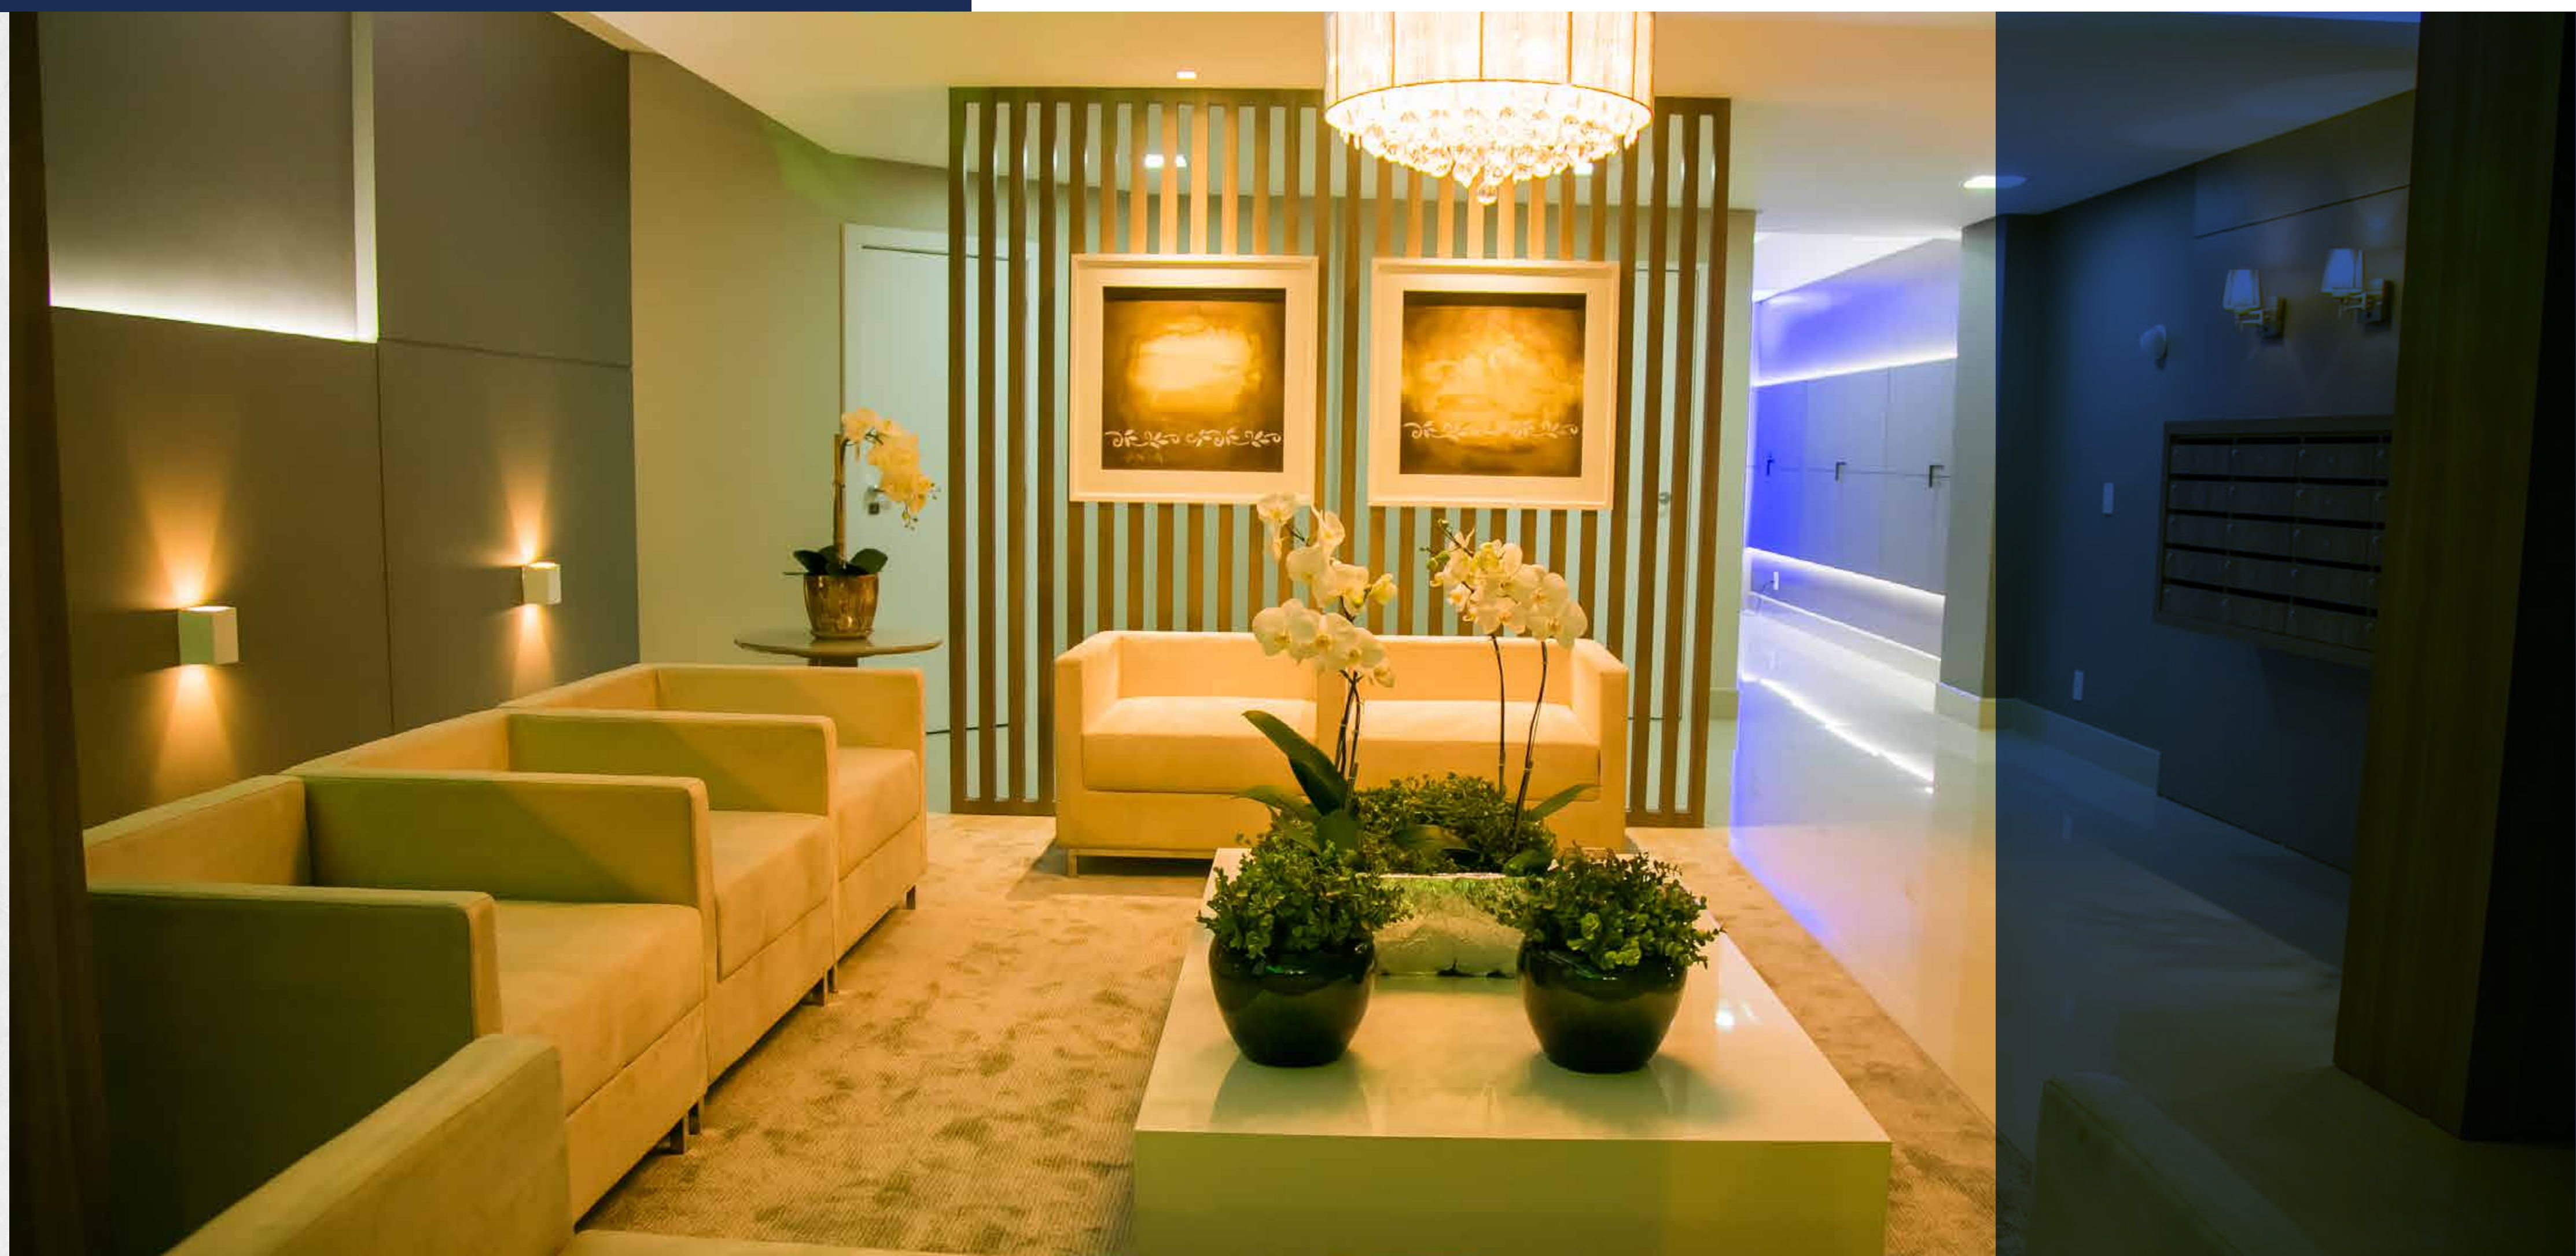

WWW.ESTILOFONTANA.COM.BR

MONTEGALDA
RESIDENCIAL

MONTEGALDA

RESIDENCIAL

Contemporâneo, este é o conceito do Montegalda. Projetado em linhas retas, o residencial está localizado entre um dos pontos mais altos da cidade.

Rua Lauro Müller, esq. Hercílio Luz,
Centro, Criciúma - SC

DÊ BOAS VINDAS
AO BEM-ESTAR

HALL DE ENTRADA

Mobiliado, decorado e climatizado.

SALÃO DE FESTAS
COM 107m²

Mobiliado,
decorado e
climatizado.

A PLANTA IDEAL
PARA VOCÊ E
SUA FAMÍLIA.