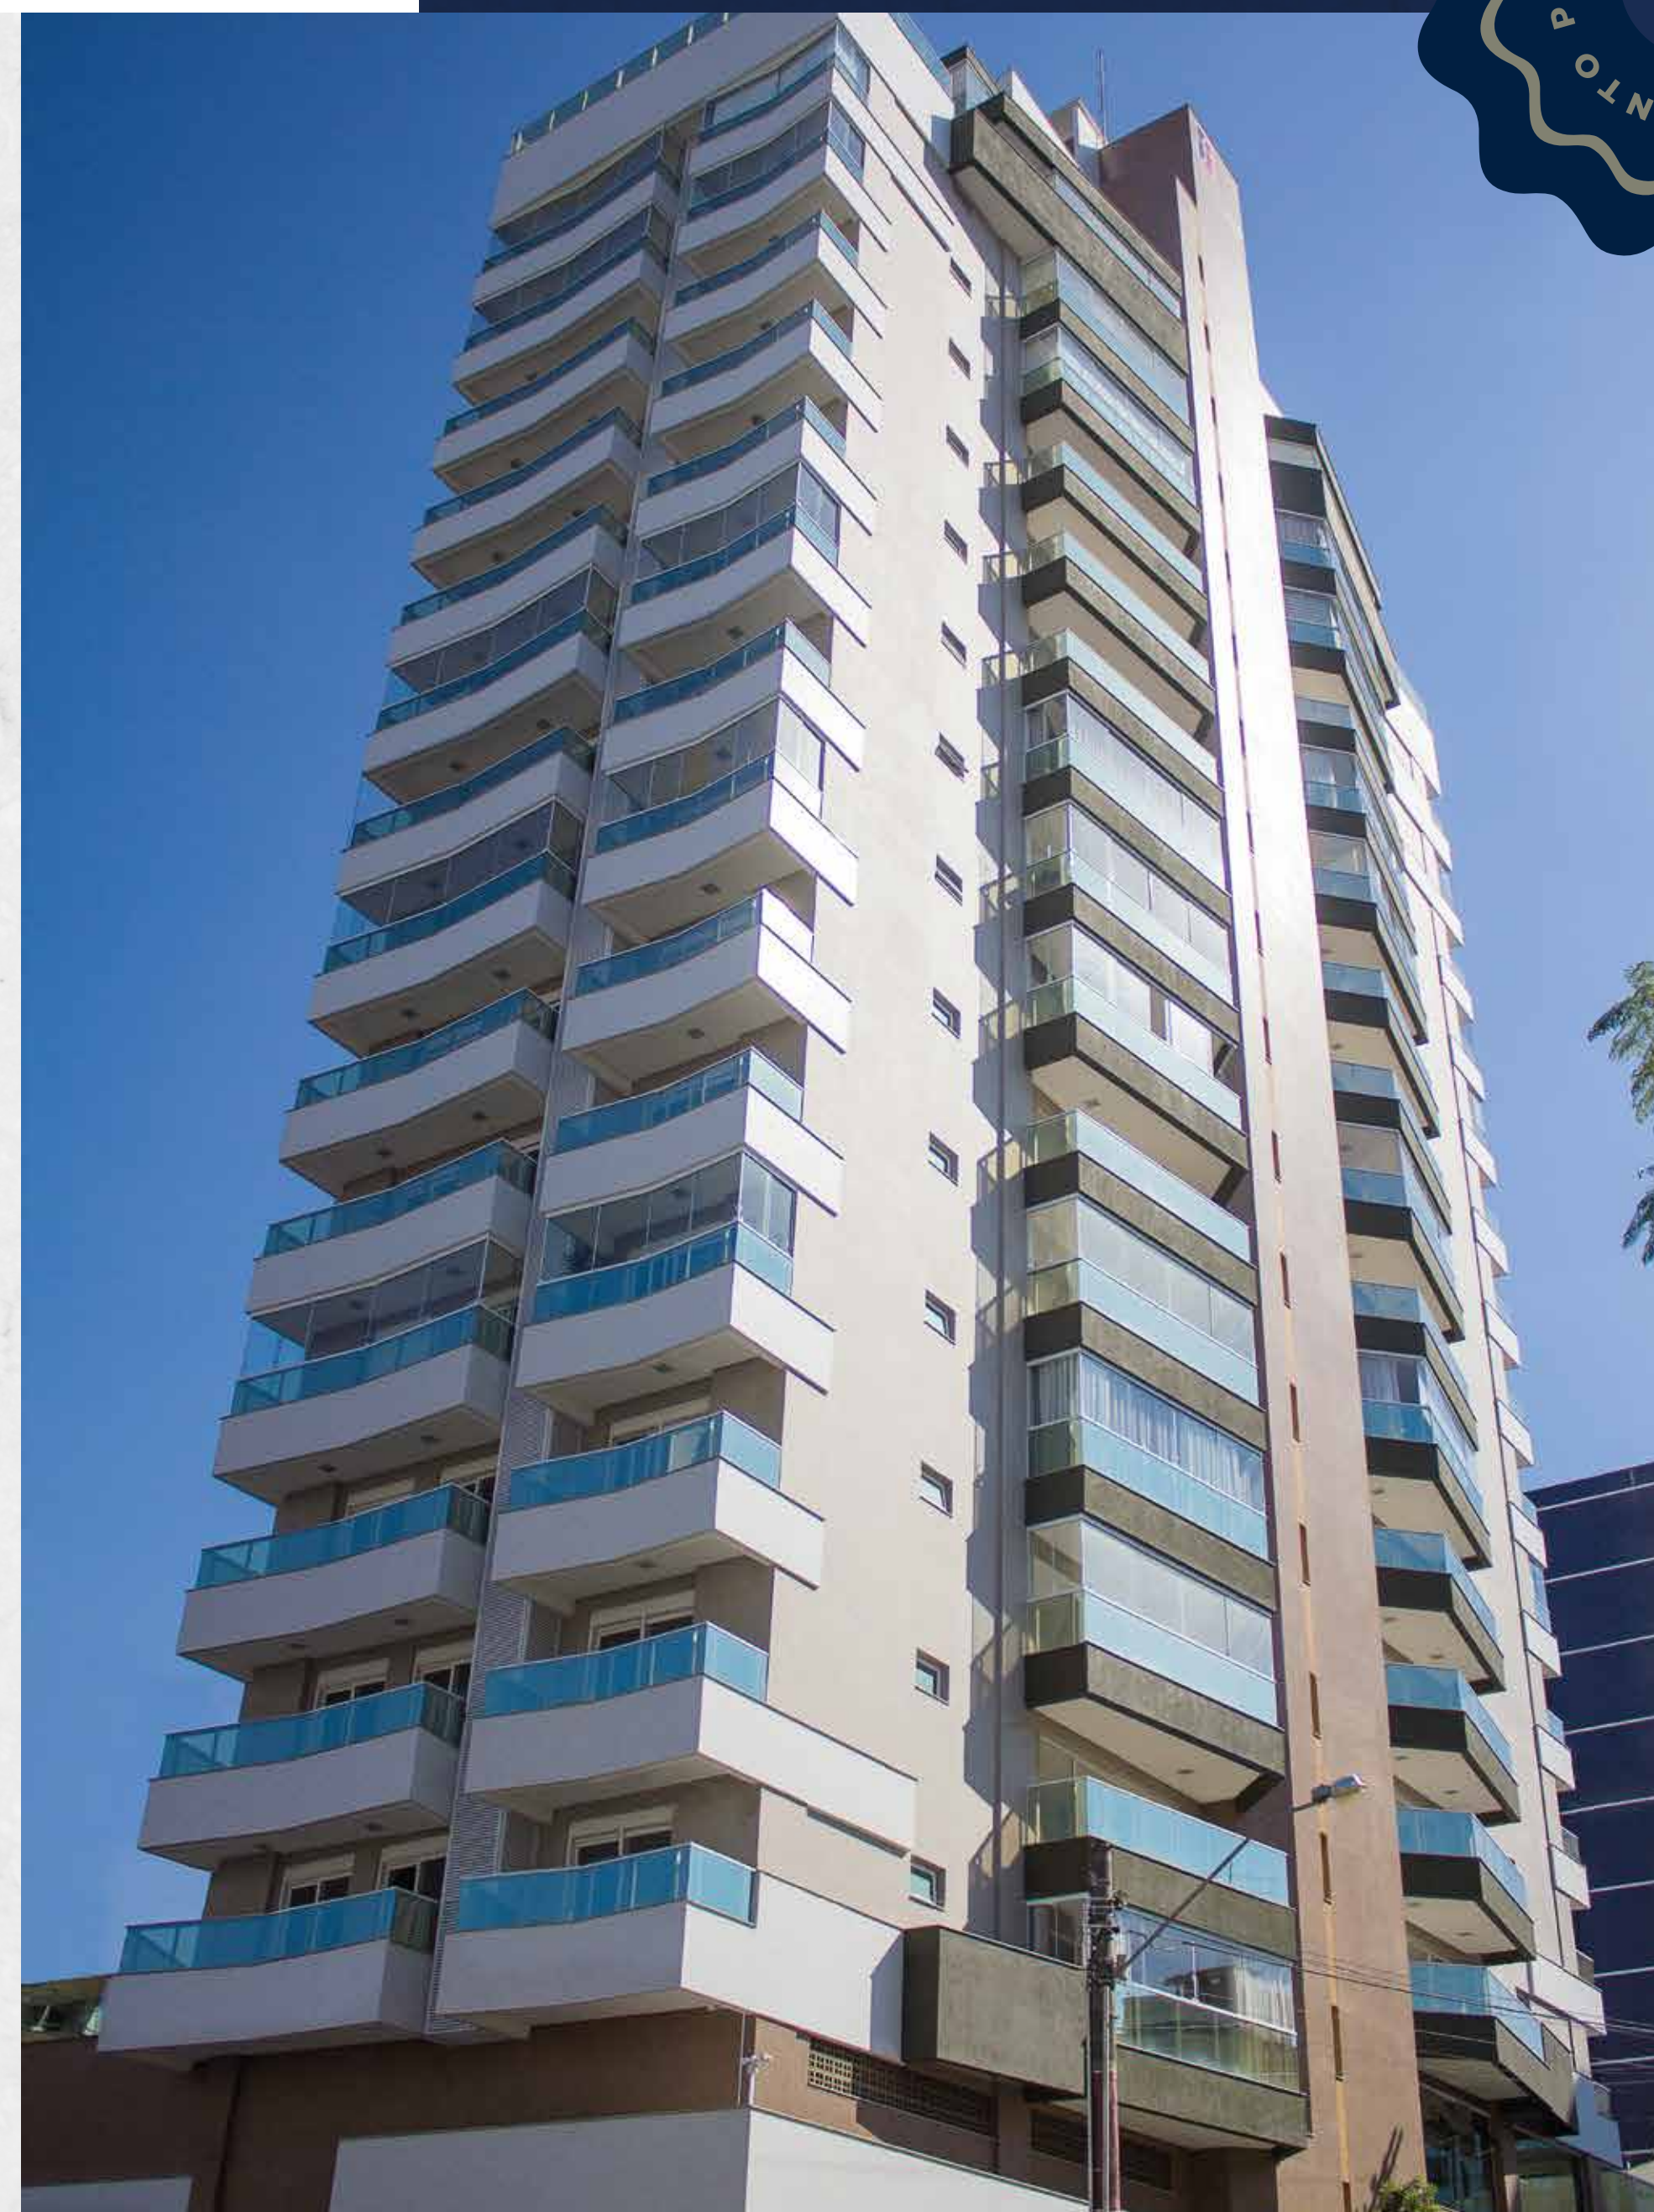

WWW.ESTILOFONTANA.COM.BR

MONTEGALDA
RESIDENCIAL

MONTEGALDA

RESIDENCIAL

Contemporâneo, este é o conceito do Montegalda. Projetado em linhas retas, o residencial está localizado entre um dos pontos mais altos da cidade.

Rua Lauro Müller, esq. Hercílio Luz,
Centro, Criciúma - SC

DÊ BOAS VINDAS
AO BEM-ESTAR

HALL DE ENTRADA

Mobiliado, decorado e climatizado.

SALÃO DE FESTAS
COM 107m²

Mobiliado,
decorado e
climatizado.

A PLANTA IDEAL
PARA VOCÊ E
SUA FAMÍLIA.