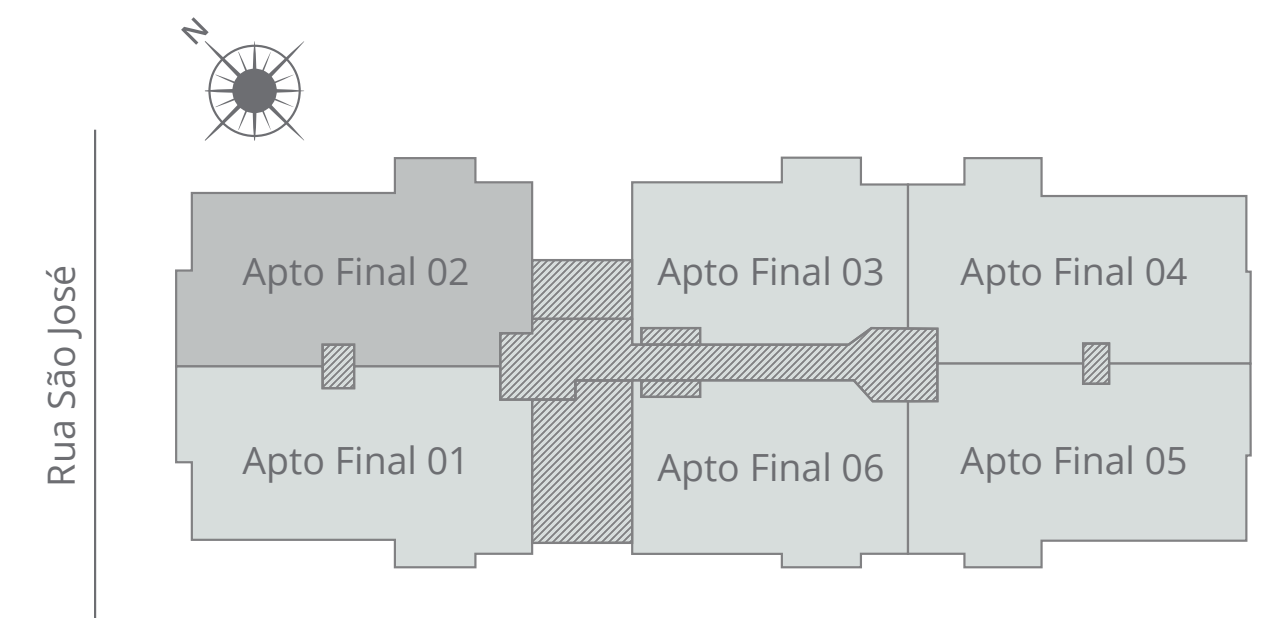

Rua São José, Centro, Criciúma

DÊ BOAS VINDAS
AO BEM-ESTAR

HALL DE ENTRADA
Mobiliado e decorado

A PLANTA IDEAL
PARA VOCÊ E
SUA FAMÍLIA.

92m²
ÁREA PRIVATIVA

3 DORM.
SENDO 1 SUÍTE

Sala de estar/jantar
Cozinha
Sacada com churrasqueira a gás
Banheiro social
Área de serviço
Espera para instalação de split
Tubulação para água quente